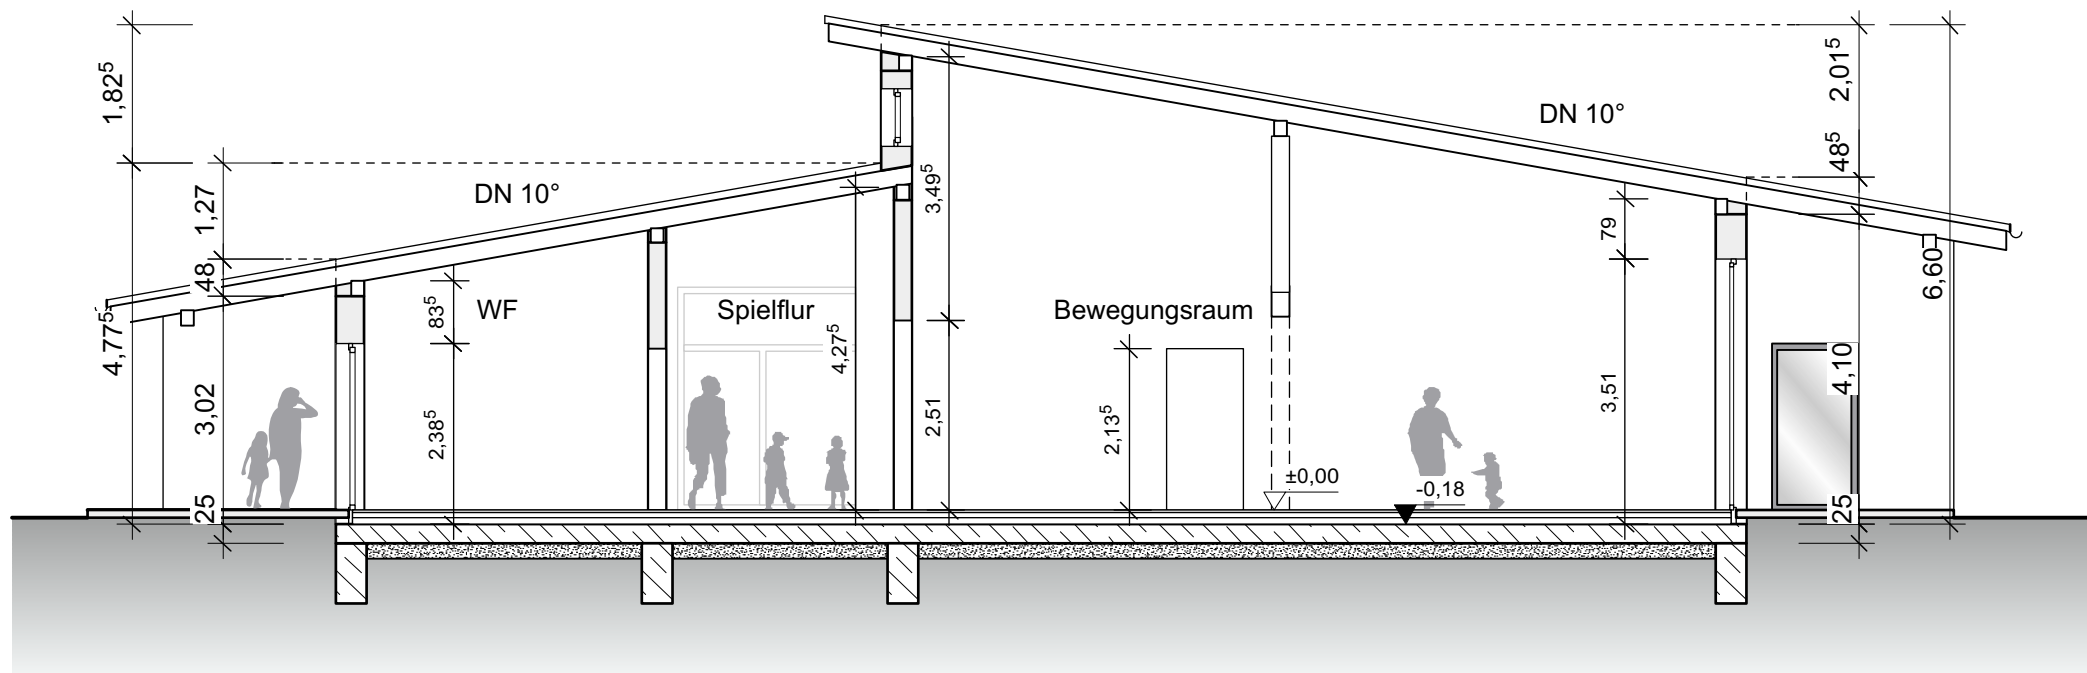

Schnitt A-A

Schnitt B-B

Vorabzug Bauantrag	
Änderungen	
Datum	
Nr.	
Gez.	
	
Gensler Architekten LANDSCHAFT FREIRAUM VERKEHR Am Fuldaer Kreuz 8 36157 Ebersburg tel. 06656/919988 fax 06656/919983 info@gensler-architekten.de	
ELMAR HERGET Projekt Neubau einer kommunalen Kindertagesstätte "Am Sandfeld" Gemarkung Poppenhausen, Flur 7, Flurstück 5/22	
Projekt Neubauprojekt Kindertagesstätte "Am Sandfeld" Gemarkung Poppenhausen, Flur 7, Flurstück 5/22	Projektnummer 18062 Plannummer VEBA-05 Gez. age
Auftraggeber Gemeinde Poppenhausen Von-Steinrück-Platz 1 36163 Poppenhausen	Datum gez. 10.12.2018 Planverfasser
Schnitt	Maßstab 1:100 Dateiname